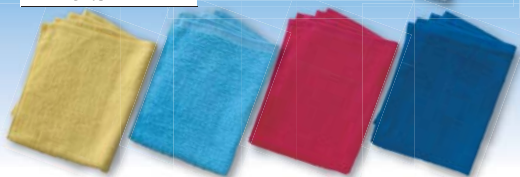

業務用

YUDA

タオル ラインナップ

繊維製品の取扱30年以上の実績で用途やご希望にピッタリのタオルをご提案いたします!

白タオル

ビルメン業界をはじめ、あらゆる業種の必需品!

平地付

タオルの端部分に文字などが印字できる平地が付いているタオルです

総パイル

白タオル・カラータオル共、1ダース毎に包装されており、衛生的で管理しやすい!

	重さ	サイズ
[素材]綿100% [原産国]中国		
■平地付	100枚	約30×73cm
	160・180・200・220枚	約34×85cm
■総パイル	180・200枚	約34×80cm

カラータオル

用途別に色分けする事で、衛生管理がしやすくなります!

	重さ	サイズ
[素材]綿100% [原産国]中国		
カラー:青、ピンク、緑、黄、	200枚	約34×80cm

洗車タオル

用途別に色分けすると衛生管理がしやすい!

[素材]綿100%
[原産国]中国
カラー:白、黄、水色、赤、濃い青

重さ	サイズ
180枚	約34×51cm

黒・赤タオル

拭いた汚れが目立たず、客前での清掃に向いています!

[素材]綿100%
[原産国]中国

黒タオル

	重さ	サイズ
[素材]綿100% [原産国]ベトナム カラー:白	800枚	約70×139cm

※他カラーはお問い合わせください。

タオルぞうきん

学校・オフィス・ご家庭・洗車後など、すべての場所での拭き取りに!

白 10枚セット

カラー 5枚セット

サイズ
約20×30cm

サイズ
約20×30cm