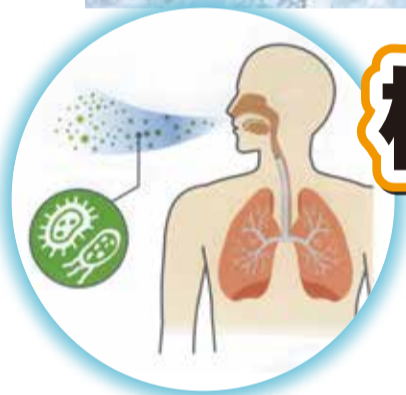

RESORATION TOOLS

Xパワー レストレーションツール (ウォーターダメージ用)

豪雨災害

管破裂

誤作動

漏水

エアコン水漏れ

高湿度

様々な水害で被災した建物の 復旧作業用ツール

レストレーション用
除湿機

キレイな
乾燥した
空気

空気清浄機

ろ過された
湿った空気

汚れて
湿った
空気

エアムーバー

水分を蒸発