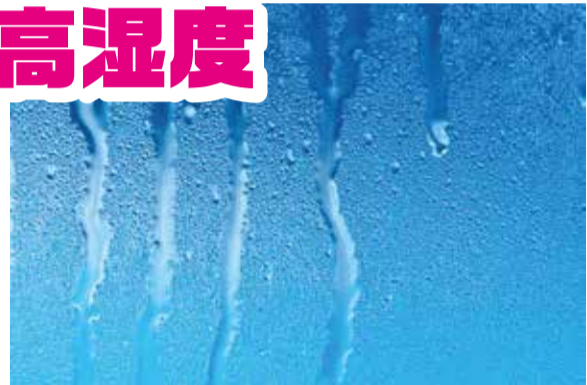

RESORATION TOOLS

Xパワー レストレーションツール (ウォーターダメージ用)

豪雨災害

管破裂

誤作動

漏水

エアコン水漏れ

高湿度