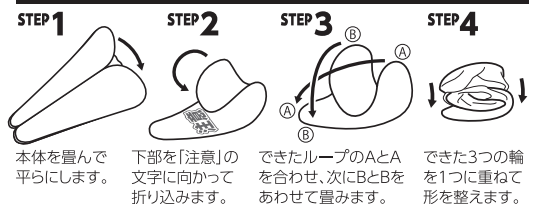

転倒事故から お客様を守る!

POP-UP SAFETY SIGN

★こんなに小さく収納できる!

φ約 **17cm** (小)

φ約 **26cm** (大)

- 一瞬で広がり、お客様に素早く注意喚起できる。
- 軽量でコンパクトに畳め、収納も省スペース。
- 日本語・英語・中国語の3カ国語表記。
- 下部の四隅に砂のウェイト内蔵で倒れにくい。
- オプションのフックで、水入りのペットボトルを吊り下げられ、さらに安定性アップ。

全長約
90cm
(大)

全長約
52cm
(小)

ポップアップ セーフティサイン (大) (小)

- 使用時サイズ: (大) W38×D38×H90cm、(小) W33×D33×H52cm
- 収納時サイズ: (大) φ約26×厚さ4cm、(小) φ約17×厚さ3.5cm
- 重量: (大) 約530g、(小) 約320g

★四隅の砂袋で
安定性アップ!

★3カ国語表示

折りたたみ方ワンポイントアドバイス

SONICAL