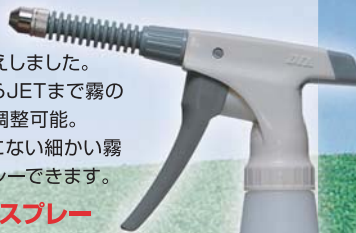

ソニカルお薦め プロ用スプレーヤー特集!!

プロ向け
イチオシ
シリーズ

壊れにくく使いやすい。 業務用スプレーヤーの スタンダード!

- 耐久性が強く壊れにくく使いやすい。
(水使用時連続約50,000回噴霧可能)
- フレキシブル管採用で逆さ噴霧可能。
- 吸込口先端にフィルターケースが付いている為
液中のゴミを吸い込みにくい設計。
- 霧状からJETまで霧の
角度も調整可能。
- 内容物によって色分け
できるよう、5色を用意。

水使用時連続約
50,000回
噴霧可能

キャニオン スプレーヤー

容量:500ml
カラー:赤・青・緑・黄・白

NEW

広い補充口で補充がラクラク!

- 従来のものより補充口を広くカットしており、
洗剤等をこぼさず補充できます。
- 霧状からJETまで霧の角度も調整可能。

広口スプレーヤー

容量:800ml カラー:青、赤
12本/ケース

光による内容物の劣化を防ぐ 遮光機能付スプレーヤー。 逆さ噴霧もOK!

- 遮光性ボトル採用で、次亜塩素酸水等の紫外線により劣化する液体に最適です。
- 特殊構造加工により逆さ状態でもスプレー可能。

遮光スプレーボトル 500ml

容量:500ml カラー:白

有機溶剤系が噴霧できる!!

- シンナー、アセトン、アルコール、防錆剤、しみ抜き剤等の「有機溶剤を噴霧したい」という多くのご要望にお応えしました。
- 霧状からJETまで霧の角度も調整可能。
- 今までにない細かい霧をスプレーできます。

ダイヤスプレー エクセレント No.3530

容量:500ml
カラー:
アイボリー・
ライトブルー

NEW

手軽に使えるリーズナブルタイプ

- 手軽に使えるリーズナブル価格で普段使いには十分のスプレーヤー。ご家庭からオフィス・店舗に幅広くお使い頂けます。
- 保管時にスペースをとらない薄型設計。

薄型
6.4cm

ソニカル キリスプレーヤー

容量:500ml