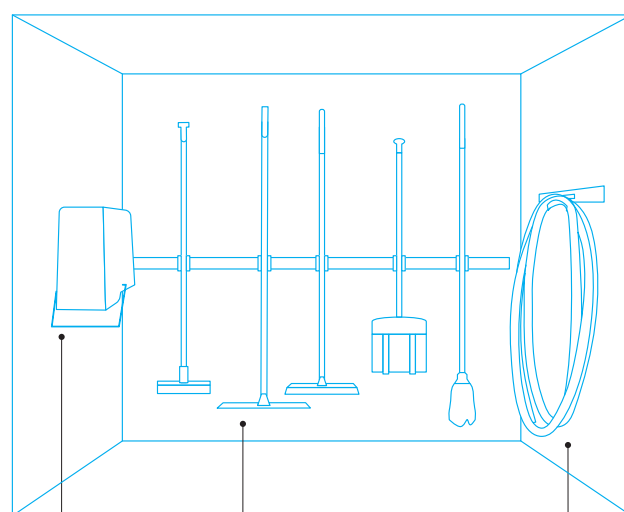

## 非効率な収納エリア

乱雑な収納エリアは、作業の遅れや安全上の問題を引き起こす元凶となります。

## 効率的な収納エリア

道具が定位置にきちんと片づけられた収納エリアは整理整頓を癖づけ、時間の節約・安全性の確保につながります。

バケツホルダー  
(8ページ参照)

ホースホルダー  
(8ページ参照)

ツールフレックスワン  
(4ページ参照)

\*Torbjörn Sporre氏(清掃サービス業経営)

衛生管理の厳しい現場に対応したデザイン