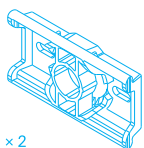

ツールフレックスワン ホルダー (2個入)

×2

対応径	品番
φ15-35mm	黒:TF10118 赤:TF10118R
	青:TF10118B 緑:TF10118G
	白:TF10118W 黄:TF10118Y
	紫:TF10118P 橙:TF10118O

レールへの取り付けの他に、別売りの壁用マウントを使えば、壁にも取り付けられます。

ツールフレックスワン 壁用マウント (2個入)

×2

対応径	品番
-	TF20110 (黒のみ)