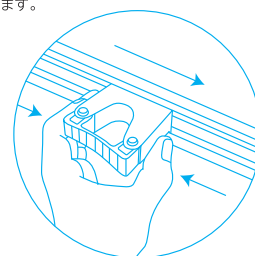

レール上では左右に
スライド可能です。

ツールフレックスオリジナルは、
4サイズで直径15~40mmに
対応しています。

小
中
大
特大

(φ15-20mm)
(φ20-30mm)
(φ25-35mm)
(φ30-40mm)