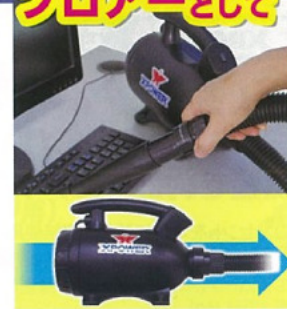

品番	参考価格
XP10108	¥61,700

NEW

積み重ね可能で、収納時も省スペース!

XPOWER エアダスター A-2

ホコリや水気を一瞬で吹き飛ばすハンドタイプのブローアー!

- 550W のハイパワー!
- 軽量コンパクト
- 2段階風量調整可能
- 9種類のアダプター付

付属のアダプターにより浮き輪・ゴムボート等への空気入れ等使い方は無限大です!

サイズ: W17.2xD9.7xH18.3cm
コード: 3m 重量: 1kg 定格消費電力: 550W

品番	参考価格
XP10103 (青)	¥ 16,000
XP10104 (黒)	

エアコンのフィンに!

清掃後の水滴を一気に吹き飛ばす!

サッシ溝のゴミにも!

隙間のゴミも一瞬でキレイに!

XPOWER マルチエアダスター A-5

NEW 小さくてハイパワーな掃除機!
ホースの付け替えでブローアーに変身!

コード: 1.5m 本体重量: 1.76kg
W37.5 x D41.5 x H21.5cm

品番	参考価格
XP10106	¥ 18,300

掃除機として

ブローアーとして

- 800W のハイパワー
- ダスターと掃除機の1台2役
- 2段階風量調節可能
- フィルターは水洗い可能
- 吸ったゴミを簡単に捨てられる設計
- 軽くて音も静か ● 7種類のアダプター付

XPOWER ミストファン FM-48

NEW

タンク吸水がいない水道直結型

- 吹出口は4箇所
- 風量は3段階に調整可能
- 吹き出し角度を210°調整可能
- 噴霧機能を切れば、送風機としても使用可能
- ノズルは取り外し可能
- 水道にワンタッチで付けられるアタッチメント付