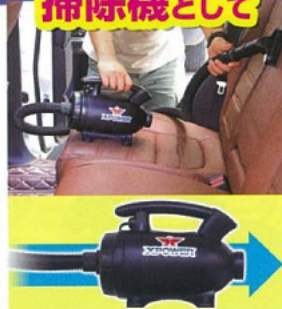

品番	参考価格
XP10108	¥61,700

NEW

積み重ね可能で、収納時も省スペース!

XPOWER エアダスター A-2

ホコリや水気を一瞬で吹き飛ばすハンドタイプのブローアー!

- 550W のハイパワー!
- 軽量コンパクト
- 2段階風量調整可能
- 9種類のアダプター付

付属のアダプターにより浮き輪・ゴムボート等への空気入れ等使い方は無限大です!

サイズ: W17.2xD9.7xH18.3cm
コード: 3m 重量: 1kg 定格消費電力: 550W

品番	参考価格
XP10103 (青)	¥ 16,000
XP10104 (黒)	

エアコンのフィンに!

清掃後の水滴を一気に吹き飛ばす!

サッシ溝のゴミにも!

隙間のゴミも一瞬でキレイに!

XPOWER マルチエアダスター A-5

NEW 小さくてハイパワーな掃除機!
ホースの付け替えでブローアーに変身!

コード: 1.5m 本体重量: 1.76kg
W37.5 x D41.5 x H21.5cm

品番	参考価格
XP10106	¥ 18,300

掃除機として

ブローアーとして

- 800W のハイパワー
- ダスターと掃除機の1台2役
- 2段階風量調節可能
- フィルターは水洗い可能
- 吸ったゴミを簡単に捨てられる設計
- 軽くて音も静か ● 7種類のアダプター付

XPOWER ミストファン FM-48

NEW

タンク吸水がいない水道直結型

- 吹出口は4箇所
- 風量は3段階に調整可能
- 吹き出し角度を210°調整可能
- 噴霧機能を切れば、送風機としても使用可能
- ノズルは取り外し可能
- 水道にワンタッチで付けられるアタッチメント付