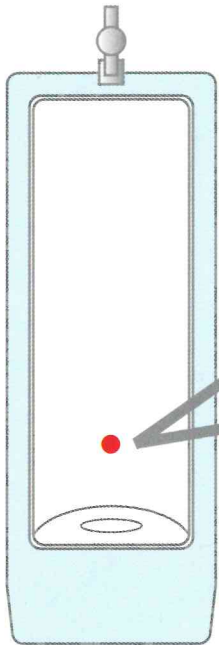

トイレそうじ
おたすけシール

『命中くん』

貼るだけで

つい、ねらいたくなる

トイレ掃除がラクになります!!

命中すると絵柄が変わります

φ30mm

〈スリーセブン〉

取付けはカンタン!

洗剤などで貼付け部分の汚れを落とし
乾いてから「命中くん」を貼るだけ!!

「命中くん」なら場所にあったデザインが選べます

あらゆる場所で
お役に立ちます!!

- 役所・学校・図書館・寺社仏閣などの公共トイレに
- 病院・老人ホームなどのトイレに
- 居酒屋・カラオケボックスなどのトイレに
- 競馬場・パチンコ店などのトイレに
- 幼いお子様のしつけにも役立ちます!

 YUDA

株式会社 ユダ