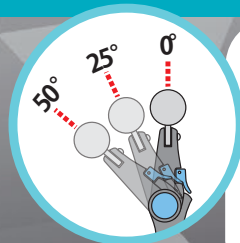

スイベルマスターTバー

①操作性を格段にアップする 首振り機能を搭載!

レバーを起こすと
スムーズな動作の
首振りモード。

②首振り機能を使わない時は ロックレバーを倒して確実にロック!

Tバーをセンター位置にしてレバーを倒せばガッチリロックできます。

六角レンチ一本で首振りの固さを調整可能。

※六角レンチは別売です

③サイドボタンを押すだけで ヘッドの角度を3段階で調節可能!

サイドのボタンを押すだけで
簡単に0°、+25°、+50°に
角度を調整できます。

スイベルマスターTバー

コード	サイズ	参考価格
M28308	25cm	¥4,530/個
M28309	35cm	¥4,700/個
M28310	45cm	¥4,910/個

SONICAL

株式会社 ソニカル

東京都足立区一ツ家 2-22-7 〒121-0075
TEL.03-5856-5825 FAX.03-5856-5836